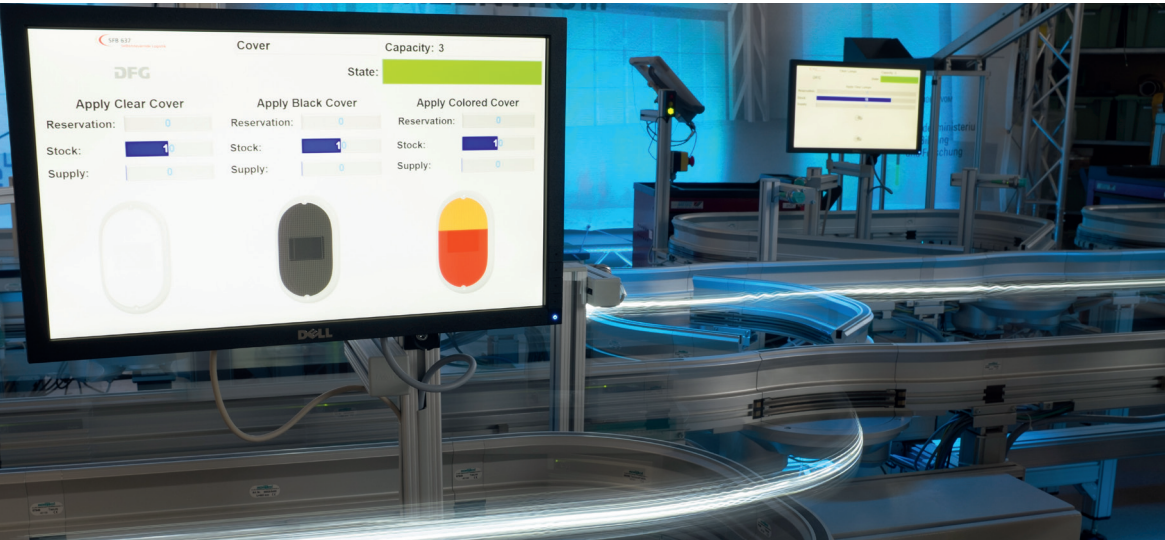

## Selbststeuerung in Produktion und Logistik

Unternehmen sind zunehmend eingebunden in globale Produktions- und Logistiknetze, in denen die Prozesse stetig komplexer und dynamischer werden.

Schon sehr früh hat das BIBA die damit verbundenen großen Herausforderungen für die Wirtschaft und die Gesellschaft erkannt. Seit fast 20 Jahren liefert das BIBA daher

Beiträge für den Fortschritt in der Digitalisierung und Vernetzung.

Die Expertenfabrik demonstriert Einsatzmöglichkeiten und Potenziale von Cyber-Physischen Systemen in Produktion und Logistik. Die Fabrik dient der Sensibilisierung und Umsetzungsvorbereitung von Industrie 4.0-Konzepten in den Unternehmen.